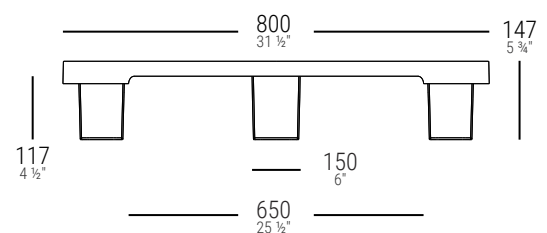

BORDO: mm 5

RITIRO E RICICLO: Per una maggiore tutela dell'ambiente KUBOOX si impegna a ritirare gratuitamente i pallet in plastica usati o danneggiati. Unica condizione, i bancali in plastica devono essere puliti.