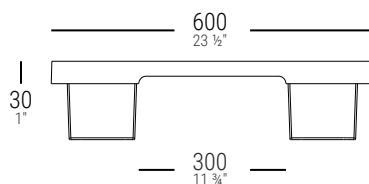

BORDO: mm 5

RITIRO E RICICLO: Per una maggiore tutela dell'ambiente KUBOOX si impegna a ritirare gratuitamente i pallet in plastica usati o danneggiati. Unica condizione, i bancali in plastica devono essere puliti.