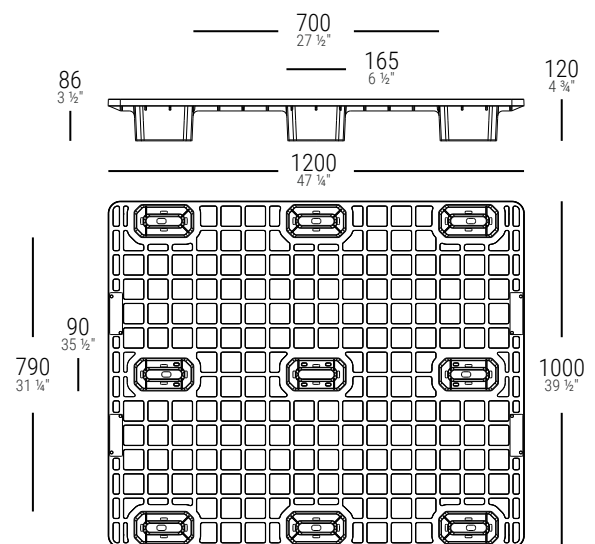

K01

PALLET A PERDERE

PEDANA IN PLASTICA
SENZA BORDO
LEGGERA PER EXPORT

- Leggero
- Peso costante
- Per esportazione
- Ideale per il trasporto aereo
- Impilabile
- Insensibile alle intemperie
- Piedini rinforzati
- 5 dimensioni disponibili
- Dimensioni stampate su piano
- Piano zigrinato
- Rinforzabili con traversa
- Aggancio rapido snap-fit

100% MADE IN ITALY

DIMENSIONE	PESO	PORTATA DINAMICA	PORTATA STATICA	MATERIALE	COLORE	CODICE PRODOTTO
mm 1000 x 1200 x 120	Kg 7	Kg 800	Kg 1300	PP - R	Nero	K01PP2L00

TOLLERANZA
DIMENSIONALE:
± 10 mm

TOLLERANZA
SUL PESO:
± 5%

TEMPERATURA DI
UTILIZZO CONSIGLIATA:
-10°C +60°C

K01 100x120 PASSO LARGO

Il pallet in plastica leggero di KUBOOX con una notevole capacità di carico uniformemente distribuita. Prodotto disponibile in ben cinque misure stampate in rilievo su ogni modello. Non avendo bisogno di alcun trattamento fitosanitario e non subendo i problemi legati all'umidità lo rendono ideale per i trasporti di tutto il mondo.

Il piano ha una particolare finitura superficiale che aumenta l'attrito. Mentre i piedi, sapientemente progettati, permettono un'ottima impilabilità della pedana riducendo notevolmente l'ingombro e allo stesso tempo con la loro forma a doppio cono, una maggiore resistenza agli urti e movimentazioni. Per i magazzini drive-in possono essere agganciate le traverse tramite il sicuro e veloce sistema snap-fit, garantendo una maggiore solidità.

ACCESSORI

TRAVERSA: Permettere la movimentazione sulle rulliere ed è applicabile su tutte le dimensioni dei bancali in plastica K01, sia passo largo che stretto.

RFID

COLORE: Oltre al colore standard, possono essere stampati in qualsiasi colore con un minimo d'ordine di 500 pz.