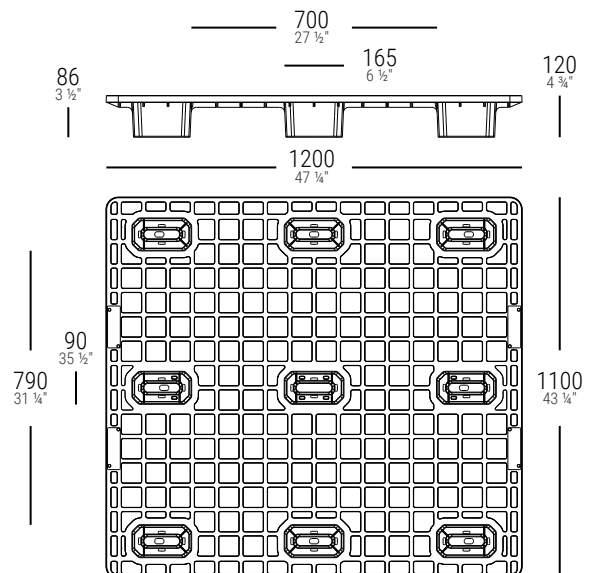

K01

PALLET A PERDERE

PEDANA IN PLASTICA
SENZA BORDO
LEGGERA PER EXPORT

- Leggero
- Peso costante
- Per esportazione
- Ideale per il trasporto aereo
- Impilabile
- Insensibile alle intemperie
- Piedini rinforzati
- 5 dimensioni disponibili
- Dimensioni stampate su piano
- Piano zigrinato
- Rinforzabili con traversa
- Aggancio rapido snap-fit

100% MADE IN ITALY

DIMENSIONE	PESO	PORTATA DINAMICA	PORTATA STATICA	MATERIALE	COLORE	CODICE PRODOTTO
mm 1100 x 1200 x 120	Kg 7,6	Kg 800	Kg 1300	PP - R	Nero	K01PP3L00

TOLLERANZA
DIMENSIONALE:
± 10 mm

TOLLERANZA
SUL PESO:
± 5%

TEMPERATURA DI
UTILIZZO CONSIGLIATA:
-10°C +60°C

K01 110x120 PASSO LARGO

Il pallet in plastica leggero di KUBOOX con una notevole capacità di carico uniformemente distribuita.

Prodotto disponibile in ben cinque misure stampate in rilievo su ogni modello. Non avendo bisogno di alcun trattamento fitosanitario e non subendo i problemi legati all'umidità lo rendono ideale per i trasporti di tutto il mondo.

Il piano ha una particolare finitura superficiale che aumenta l'attrito. Mentre i piedi, sapientemente progettati, permettono un'ottima impilabilità della pedana riducendo notevolmente l'ingombro e allo stesso tempo con la loro forma a doppio cono, una maggiore resistenza agli urti e movimentazioni. Per i magazzini drive-in possono essere agganciate le traverse tramite il sicuro e veloce sistema snap-fit, garantendo una maggiore solidità.

ACCESSORI

TRAVERSA: Permettere la movimentazione sulle rulliere ed è applicabile su tutte le dimensioni dei bancali in plastica K01, sia passo largo che stretto.

RFID

COLORE: Oltre al colore standard, possono essere stampati in qualsiasi colore con un minimo d'ordine di 500 pz.