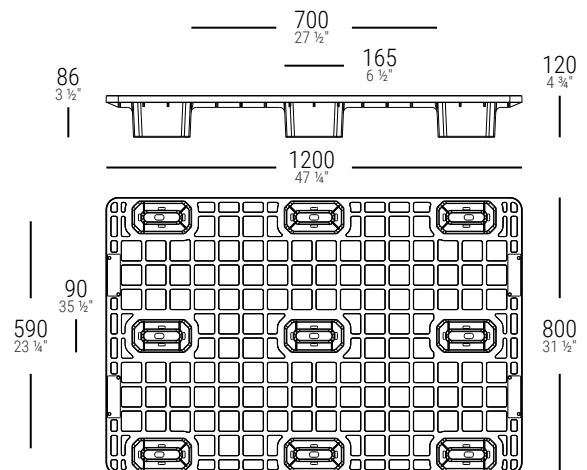

K01

PALLET A PERDERE

PEDANA IN PLASTICA
SENZA BORDO
LEGGERA PER EXPORT

- Leggero
- Peso costante
- Per esportazione
- Ideale per il trasporto aereo
- Impilabile
- Insensibile alle intemperie
- Piedini rinforzati
- 5 dimensioni disponibili
- Dimensioni stampate su piano
- Piano zigrinato
- Rinforzabili con traversa
- Aggancio rapido snap-fit

100% MADE IN ITALY

DIMENSIONE	PESO	PORTATA DINAMICA	PORTATA STATICA	MATERIALE	COLORE	CODICE PRODOTTO
mm 800 x 1200 x 120	Kg 6	Kg 800	Kg 1300	PP - R	Nero	K01PP1S00

TOLLERANZA
DIMENSIONALE:
± 10 mm

TOLLERANZA
SUL PESO:
± 5%

TEMPERATURA DI
UTILIZZO CONSIGLIATA:
-10°C +60°C

K01 80x120 PASSO STRETTO

Il pallet in plastica leggero di KUBOOX con una notevole capacità di carico uniformemente distribuita. Prodotto disponibile in ben cinque misure stampate in rilievo su ogni modello. Non avendo bisogno di alcun trattamento fitosanitario e non subendo i problemi legati all'umidità lo rendono ideale per i trasporti di tutto il mondo.

Il piano ha una particolare finitura superficiale che aumenta l'attrito. Mentre i piedi, sapientemente progettati, permettono un'ottima impilabilità della pedana riducendo notevolmente l'ingombro e allo stesso tempo con la loro forma a doppio cono, una maggiore resistenza agli urti e movimentazioni. Per i magazzini drive-in possono essere agganciate le traverse tramite il sicuro e veloce sistema snap-fit, garantendo una maggiore solidità.