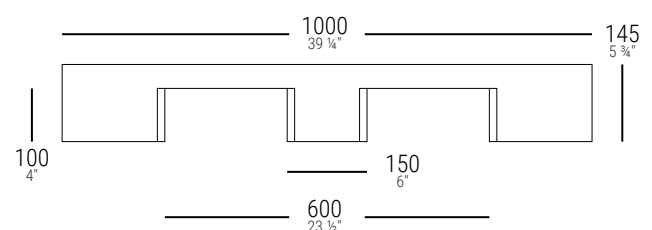

100% MADE IN ITALY

DIMENSIONE	PESO	PORTATA DINAMICA	PORTATA STATICA	MATERIALE	COLORE	CODICE PRODOTTO
mm 1000 x 1200 x 145	Kg 15,5	Kg 1200	Kg 4500	HD - PE	Bianco	K03HP2FFF

TOLLERANZA DIMENSIONALE:
± 10 mm

TOLLERANZA SUL PESO:
± 2%

TEMPERATURA DI UTILIZZO CONSIGLIATA:
-40°C +80°C

CARICO SU RACK:
Kg 300

K03 100x120

Questo tipo di pallet è ideale per scaffalature e per linee di trasporto in magazzini automatizzati. Trattasi di un bancale molto robusto, la superficie di appoggio è aperta, dotato di bordo perimetrale e tre pattini rinforzati che permettono di dare struttura al bancale, garantendo carichi statici e dinamici elevati. Prodotto con materiale HDPE di prima qualità, che lo rende resistente agli agenti chimici ed intemperie. Ideale per l'utilizzo interno, movimentabile con transpallet, carrello elevatore e con qualsiasi tipo di ribaltatore. Possibilità di personalizzare il bancale nel colore desiderato anche apponendo il proprio logo.