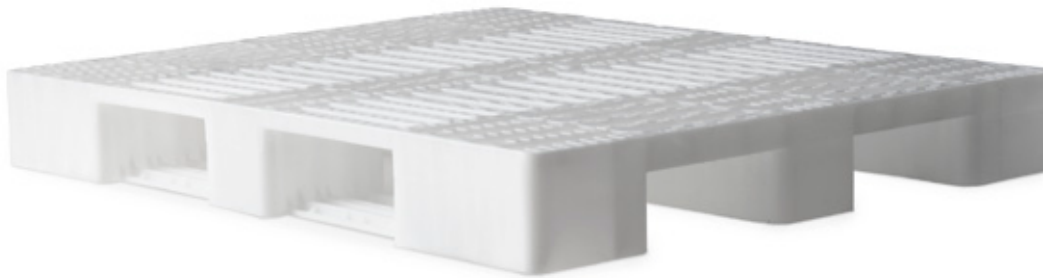

K03

PALLET PER MAGAZZINO

PALLET IN PLASTICA CON BORDO PERIMETRALE E PATTINI RINFORZATI

- Per magazzini automatizzati
- Per movimentazione interna
- Solido e resistente nel tempo
- Per alte e basse temperature
- Realizzato in plastica vergine
- Spigoli arrotondati
- Lavabile e sterilizzabile
- Atossico
- Spedizioni internazionali

100% MADE IN ITALY

DIMENSIONE	PESO	PORTATA DINAMICA	PORTATA STATICA	MATERIALE	COLORE	CODICE PRODOTTO
mm 1000 x 1200 x 145	Kg 15,5	Kg 1200	Kg 4500	HD - PE	Bianco	K03HP2FFF

TOLLERANZA DIMENSIONALE:
± 10 mm

TOLLERANZA SUL PESO:
± 2%

TEMPERATURA DI UTILIZZO CONSIGLIATA:
-40°C +80°C

CARICO SU RACK:
Kg 300

K03 100x120

Questo tipo di pallet è ideale per scaffalature e per linee di trasporto in magazzini automatizzati. Trattasi di un bancale molto robusto, la superficie di appoggio è aperta, dotato di bordo perimetrale e tre pattini rinforzati che permettono di dare struttura al bancale, garantendo carichi statici e dinamici elevati. Prodotto con materiale HDPE di prima qualità, che lo rende resistente agli agenti chimici ed intemperie. Ideale per l'utilizzo interno, movimentabile con transpallet, carrello elevatore e con qualsiasi tipo di ribaltatore. Possibilità di personalizzare il bancale nel colore desiderato anche apponendo il proprio logo.

ACCESSORI

SENZA BORDI: Versione K02

COLORE: Oltre al colore standard, possono essere stampati in qualsiasi colore con un minimo d'ordine di 500 pz.

RITIRO E RECICLO: Per una maggiore tutela dell'ambiente KUBOOX si impegna a ritirare gratuitamente i pallet in plastica usurati o danneggiati. Unica condizione, i bancali in plastica devono essere puliti.