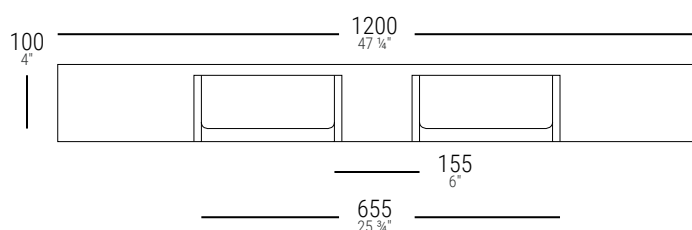

K03 100x120

Questo tipo di pallet è ideale per scaffalature e per linee di trasporto in magazzini automatizzati. Trattasi di un bancale molto robusto, la superficie di appoggio è aperta, dotato di bordo perimetrale e tre pattini rinforzati che permettono di dare struttura al bancale, garantendo carichi statici e dinamici elevati. Prodotto con materiale HDPE di prima qualità, che lo rende resistente agli agenti chimici ed intemperie. Ideale per l'utilizzo interno, movimentabile con transpallet, carrello elevatore e con qualsiasi tipo di ribaltatore. Possibilità di personalizzare il bancale nel colore desiderato anche apponendo il proprio logo.