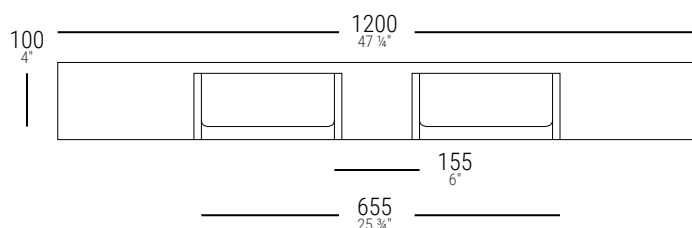

K03 80x120

Questo tipo di pallet è ideale per scaffalature e per linee di trasporto in magazzini automatizzati. Trattasi di un bancale molto robusto, la superficie di appoggio è aperta, dotato di bordo perimetrale e tre pattini rinforzati che permettono di dare struttura al bancale, garantendo carichi statici e dinamici elevati. Prodotto con materiale HDPE di prima qualità, che lo rende resistente agli agenti chimici ed intemperie. Ideale per l'utilizzo interno, movimentabile con transpallet, carrello elevatore e con qualsiasi tipo di ribaltatore. Possibilità di personalizzare il bancale nel colore desiderato anche apponendo il proprio logo.