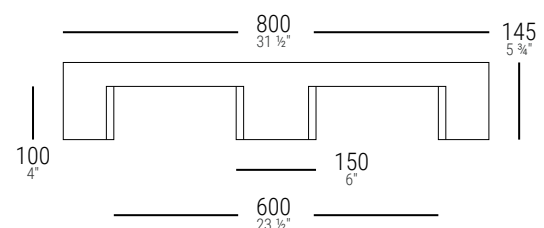

100% MADE IN ITALY

DIMENSIONE	PESO	PORTATA DINAMICA	PORTATA STATICA	MATERIALE	COLORE	CODICE PRODOTTO
mm 800 x 1200 x 145	Kg 12,5	Kg 1000	Kg 4300	HD - PE	Bianco	K03HP1FFF

TOLLERANZA DIMENSIONALE:
± 10 mm

TOLLERANZA SUL PESO:
± 2%

TEMPERATURA DI UTILIZZO CONSIGLIATA:
-40°C +80°C

CARICO SU RACK:
Kg 300

K03 80x120

Questo tipo di pallet è ideale per scaffalature e per linee di trasporto in magazzini automatizzati. Trattasi di un bancale molto robusto, la superficie di appoggio è aperta, dotato di bordo perimetrale e tre pattini rinforzati che permettono di dare struttura al bancale, garantendo carichi statici e dinamici elevati. Prodotto con materiale HDPE di prima qualità, che lo rende resistente agli agenti chimici ed intemperie. Ideale per l'utilizzo interno, movimentabile con transpallet, carrello elevatore e con qualsiasi tipo di ribaltatore. Possibilità di personalizzare il bancale nel colore desiderato anche apponendo il proprio logo.