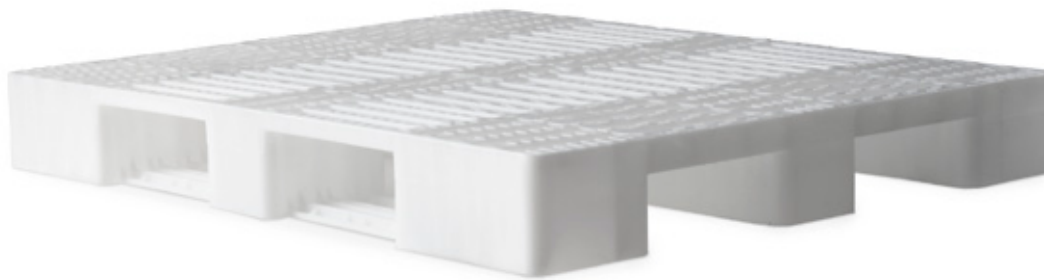

K03

PALLET PER MAGAZZINO

PALLET IN PLASTICA CON BORDO PERIMETRALE E PATTINI RINFORZATI

- Per magazzini automatizzati
- Per movimentazione interna
- Solido e resistente nel tempo
- Per alte e basse temperature
- Realizzato in plastica vergine
- Spigoli arrotondati
- Lavabile e sterilizzabile
- Atossico
- Spedizioni internazionali

100% MADE IN ITALY

DIMENSIONE	PESO	PORTATA DINAMICA	PORTATA STATICA	MATERIALE	COLORE	CODICE PRODOTTO
mm 800 x 1200 x 145	Kg 12,5	Kg 1000	Kg 4300	HD - PE	Bianco	K03HP1FFF

TOLLERANZA DIMENSIONALE:
± 10 mm

TOLLERANZA SUL PESO:
± 2%

TEMPERATURA DI UTILIZZO CONSIGLIATA:
-40°C +80°C

CARICO SU RACK:
Kg 300

K03 80x120

Questo tipo di pallet è ideale per scaffalature e per linee di trasporto in magazzini automatizzati. Trattasi di un bancale molto robusto, la superficie di appoggio è aperta, dotato di bordo perimetrale e tre pattini rinforzati che permettono di dare struttura al bancale, garantendo carichi statici e dinamici elevati. Prodotto con materiale HDPE di prima qualità, che lo rende resistente agli agenti chimici ed intemperie. Ideale per l'utilizzo interno, movimentabile con transpallet, carrello elevatore e con qualsiasi tipo di ribaltatore. Possibilità di personalizzare il bancale nel colore desiderato anche apponendo il proprio logo.

ACCESSORI

SENZA BORDI: Versione K02

COLORE: Oltre al colore standard, possono essere stampati in qualsiasi colore con un minimo d'ordine di 500 pz.

RITIRO E RECICLO: Per una maggiore tutela dell'ambiente KUBOOX si impegna a ritirare gratuitamente i pallet in plastica usurati o danneggiati. Unica condizione, i bancali in plastica devono essere puliti.