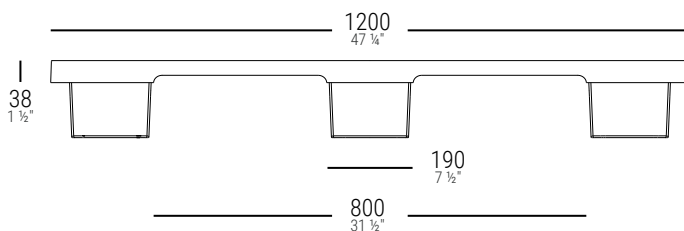

100% MADE IN ITALY

DIMENSIONE	PESO	PORTATA DINAMICA	PORTATA STATICA	MATERIALE	COLORE	CODICE PRODOTTO
mm 1000 x 1200 x 145	Kg 7,2	Kg 750	Kg 1500	PP - R	Nero	K05PP2F00

TOLLERANZA DIMENSIONALE:
± 10 mm

TOLLERANZA SUL PESO:
± 5%

TEMPERATURA DI UTILIZZO CONSIGLIATA:
-20°C +60°C

K05 100x120

La pedana in plastica di KUBOOX con bordino antiscivolo è pensata appositamente per le spedizioni in tutto il Mondo. Pallet disponibile in tre dimensioni, realizzato in polipropilene riciclato non ha bisogno di alcun trattamento fitosanitario e certificazione per i paesi EXTRA-UE.

Per le versioni più grandi, oltre all'accessorio RFID, possono essere fissate le traverse che garantiscono una maggiore solidità e portata.

IMPILABILITÀ

Impilabilità massima: m 2,5 = 52 pz. Kg 375
Bancali per trasporto: 1352 pz.