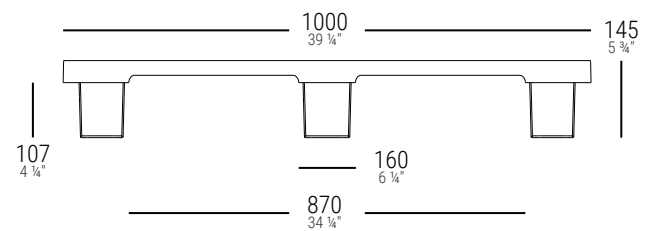

100% MADE IN ITALY

DIMENSIONE	PESO	PORTATA DINAMICA	PORTATA STATICA	MATERIALE	COLORE	CODICE PRODOTTO
mm 1000 x 1200 x 145	Kg 7,2	Kg 750	Kg 1500	PP - R	Nero	K05PP2F00

TOLLERANZA DIMENSIONALE:
± 10 mm

TOLLERANZA SUL PESO:
± 5%

TEMPERATURA DI UTILIZZO CONSIGLIATA:
-20°C +60°C

K05 100x120

La pedana in plastica di KUBOOX con bordino antiscivolo è pensata appositamente per le spedizioni in tutto il Mondo. Pallet disponibile in tre dimensioni, realizzato in polipropilene riciclato non ha bisogno di alcun trattamento fitosanitario e certificazione per i paesi EXTRA-UE.

Per le versioni più grandi, oltre all'accessorio RFID, possono essere fissate le traverse che garantiscono una maggiore solidità e portata.

IMPILABILITÀ

Impilabilità massima: m 2,5 = 52 pz. Kg 375
Bancali per trasporto: 1352 pz.