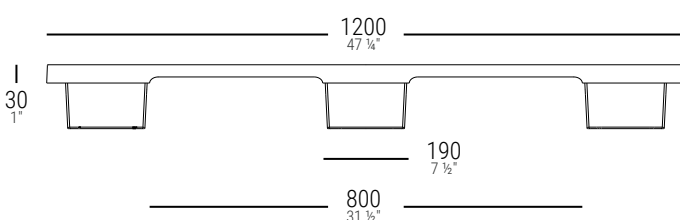

100% MADE IN ITALY

DIMENSIONE	PESO	PORTATA DINAMICA	PORTATA STATICA	MATERIALE	COLORE	CODICE PRODOTTO
mm 800 x 1200 x 138	Kg 4,7	Kg 800	Kg 1600	PP - R	Nero	K05PP1B00

TOLLERANZA DIMENSIONALE:
± 10 mm

TOLLERANZA SUL PESO:
± 5%

TEMPERATURA DI UTILIZZO CONSIGLIATA:
-20°C +60°C

K05 80x120

La pedana in plastica di KUBOOX con bordino antiscivolo è pensata appositamente per le spedizioni in tutto il Mondo. Pallet disponibile in tre dimensioni, realizzato in polipropilene riciclato non ha bisogno di alcun trattamento fitosanitario e certificazione per i paesi EXTRA-UE.

Per le versioni più grandi, oltre all'accessorio RFID, possono essere fissate le traverse che garantiscono una maggiore solidità e portata.

IMPILABILITÀ

Impilabilità massima: m 2,6 = 62 pz. Kg 310
Bancali per trasporto: 2046 pz.