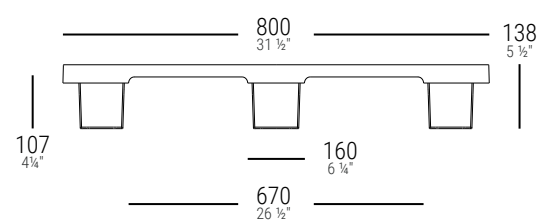

BORDO: mm 5

ACCESSORI: RFID

RITIRO E RICICLO: Per una maggiore tutela dell'ambiente KUBOOX si impegna a ritirare gratuitamente i pallet in plastica usati o danneggiati. Unica condizione, i bancali in plastica devono essere puliti.