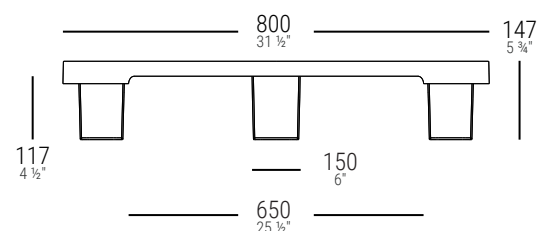

BORDO: mm 5

RITIRO E RICICLO: Per una maggiore tutela dell'ambiente KUBOOX si impegna a ritirare gratuitamente i pallet in plastica usati o danneggiati. Unica condizione, i bancali in plastica devono essere puliti.