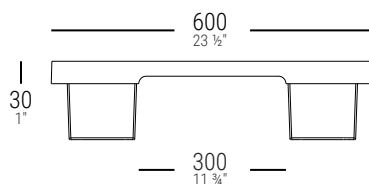

BORDO: mm 5

RITIRO E RICICLO: Per una maggiore tutela dell'ambiente KUBOOX si impegna a ritirare gratuitamente i pallet in plastica usati o danneggiati. Unica condizione, i bancali in plastica devono essere puliti.