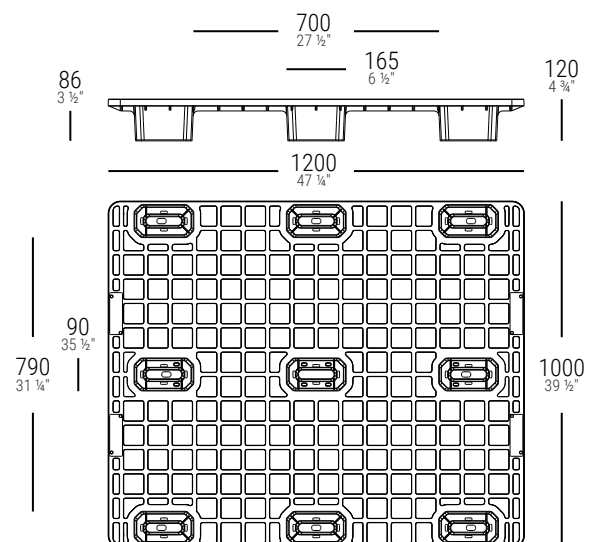

K07

PALLET ALIMENTARE

PEDANA IN PLASTICA
LEGGERA PER IL
SETTORE ALIMENTARE

- Atossico
- Lavabile e sterilizzabile
- Senza bordo perimetrale
- Per alte e basse temperature
- Realizzato in plastica vergine
- Spigoli arrotondati
- Impilabile
- Piedini rinforzati
- 5 dimensioni disponibili
- Dimensioni stampate su piano
- Piano zigrinato
- Rinforzabili con traversa
- Movimentazione interna
- Per esportazione

100% MADE IN ITALY

DIMENSIONE	PESO	PORTATA DINAMICA	PORTATA STATICA	MATERIALE	COLORE	CODICE PRODOTTO
mm 1000 x 1200 x 120	Kg 7	Kg 900	Kg 1400	PP - COPO	Bianco	K07CP2LFF

TOLLERANZA
DIMENSIONALE:
± 10 mm

TOLLERANZA
SUL PESO:
± 5%

TEMPERATURA DI
UTILIZZO CONSIGLIATA:
-20°C +60°C

K07 100x120 PASSO LARGO

Il pallet in plastica leggero per il settore alimentare e farmaceutico di KUBOOX. Prodotto disponibile in ben cinque misure stampate in rilievo su ogni modello. Prodotto con polipropilene di prima qualità che lo rende igienico, facilmente lavabile e resistente ad alte e a basse temperature. Non teme agenti chimici ed intemperie. Ideale per l'utilizzo interno e su scaffale tramite le apposite traverse con fissaggio snap-fit. Non avendo bisogno di alcun trattamento fitosanitario si presta anche per i trasporti in tutto il mondo. Il piano ha una particolare finitura superficiale che aumenta l'attrito. Mentre i piedi, sapientemente progettati, permettono un'ottima impilabilità della pedana riducendo notevolmente l'ingombro e allo stesso tempo con la loro forma a doppio cono, una maggiore resistenza agli urti e movimentazioni.

ACCESSORI

TRAVERSA: Permettere la movimentazione sulle rulliere ed è applicabile su tutte le dimensioni dei bancali in plastica K07, sia passo largo che stretto.

RFID