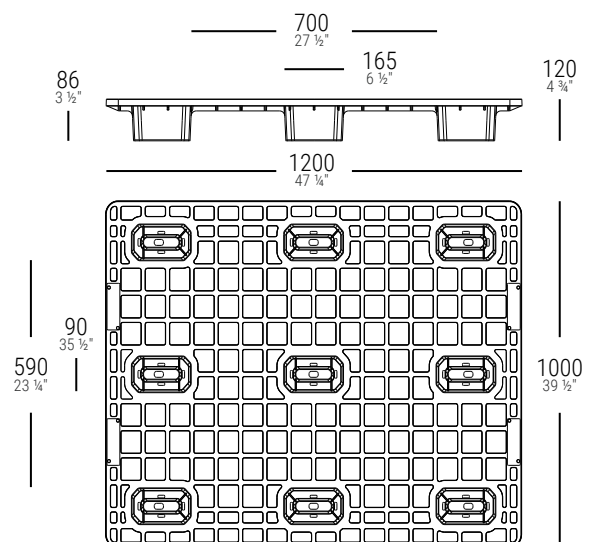

K07

PALLET ALIMENTARE

PEDANA IN PLASTICA
LEGGERA PER IL
SETTORE ALIMENTARE

- Atossico
- Lavabile e sterilizzabile
- Senza bordo perimetrale
- Per alte e basse temperature
- Realizzato in plastica vergine
- Spigoli arrotondati
- Impilabile
- Piedini rinforzati
- 5 dimensioni disponibili
- Dimensioni stampate su piano
- Piano zigrinato
- Rinforzabili con traversa
- Movimentazione interna
- Per esportazione

100% MADE IN ITALY

DIMENSIONE	PESO	PORTATA DINAMICA	PORTATA STATICA	MATERIALE	COLORE	CODICE PRODOTTO
mm 1000 x 1200 x 120	Kg 7	Kg 900	Kg 1400	PP - COPO	Bianco	K07CP2SFF

TOLLERANZA
DIMENSIONALE:
± 10 mm

TOLLERANZA
SUL PESO:
± 5%

TEMPERATURA DI
UTILIZZO CONSIGLIATA:
-20°C +60°C

K07 100x120 PASSO STRETTO

Il pallet in plastica leggero per il settore alimentare e farmaceutico di KUBOOX. Prodotto disponibile in ben cinque misure stampate in rilievo su ogni modello. Prodotto con polipropilene di prima qualità che lo rende igienico, facilmente lavabile e resistente ad alte e a basse temperature. Non teme agenti chimici ed intemperie. Ideale per l'utilizzo interno e su scaffale tramite le apposite traverse con fissaggio snap-fit. Non avendo bisogno di alcun trattamento fitosanitario si presta anche per i trasporti in tutto il mondo. Il piano ha una particolare finitura superficiale che aumenta l'attrito. Mentre i piedi, sapientemente progettati, permettono un'ottima impilabilità della pedana riducendo notevolmente l'ingombro e allo stesso tempo con la loro forma a doppio cono, una maggiore resistenza agli urti e movimentazioni.

ACCESSORI

TRAVERSA: Permettere la movimentazione sulle rulliere ed è applicabile su tutte le dimensioni dei bancali in plastica K07, sia passo largo che stretto.

RFID