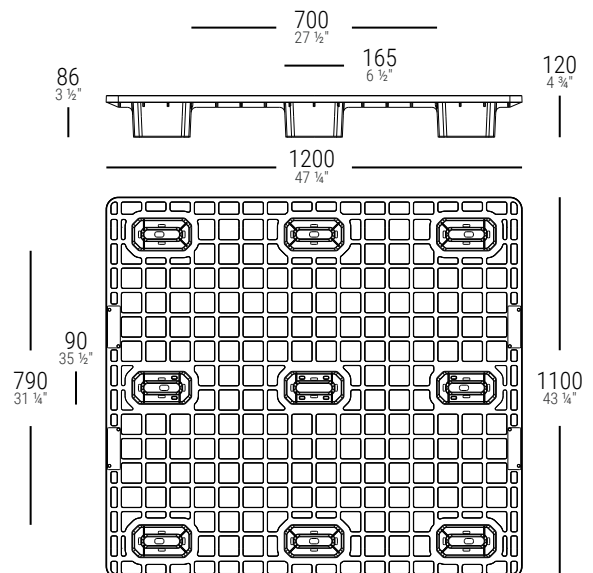

K07

PALLET ALIMENTARE

PEDANA IN PLASTICA
LEGGERA PER IL
SETTORE ALIMENTARE

- Atossico
- Lavabile e sterilizzabile
- Senza bordo perimetrale
- Per alte e basse temperature
- Realizzato in plastica vergine
- Spigoli arrotondati
- Impilabile
- Piedini rinforzati
- 5 dimensioni disponibili
- Dimensioni stampate su piano
- Piano zigrinato
- Rinforzabili con traversa
- Movimentazione interna
- Per esportazione

100% MADE IN ITALY

DIMENSIONE	PESO	PORTATA DINAMICA	PORTATA STATICA	MATERIALE	COLORE	CODICE PRODOTTO
mm 1100 x 1200 x 120	Kg 7,6	Kg 900	Kg 1400	PP - COPO	Bianco	K07CP3LFF

TOLLERANZA
DIMENSIONALE:
± 10 mm

TOLLERANZA
SUL PESO:
± 5%

TEMPERATURA DI
UTILIZZO CONSIGLIATA:
-20°C +60°C

K07 110x120 PASSO LARGO

Il pallet in plastica leggero per il settore alimentare e farmaceutico di KUBOOX. Prodotto disponibile in ben cinque misure stampate in rilievo su ogni modello. Prodotto con polipropilene di prima qualità che lo rende igienico, facilmente lavabile e resistente ad alte e a basse temperature. Non teme agenti chimici ed intemperie. Ideale per l'utilizzo interno e su scaffale tramite le apposite traverse con fissaggio snap-fit. Non avendo bisogno di alcun trattamento fitosanitario si presta anche per i trasporti in tutto il mondo. Il piano ha una particolare finitura superficiale che aumenta l'attrito. Mentre i piedi, sapientemente progettati, permettono un'ottima impilabilità della pedana riducendo notevolmente l'ingombro e allo stesso tempo con la loro forma a doppio cono, una maggiore resistenza agli urti e movimentazioni.

ACCESSORI

TRAVERSA: Permettere la movimentazione sulle rulliere ed è applicabile su tutte le dimensioni dei bancali in plastica K07, sia passo largo che stretto.

RFID