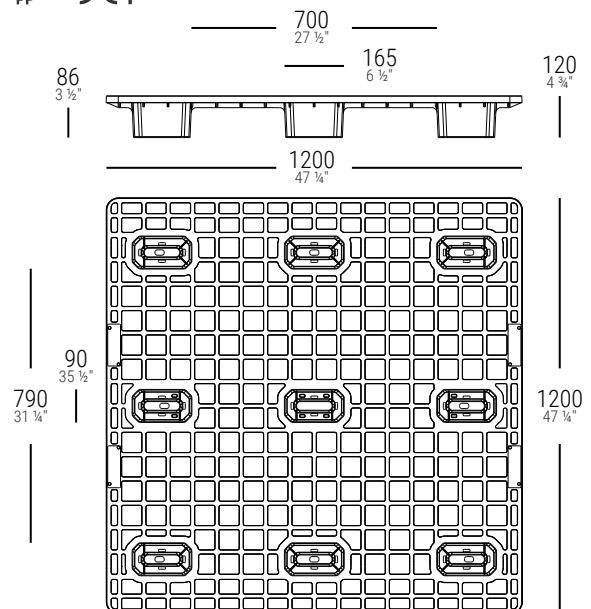

K07

PALLET ALIMENTARE

PEDANA IN PLASTICA
LEGGERA PER IL
SETTORE ALIMENTARE

- Atossico
- Lavabile e sterilizzabile
- Senza bordo perimetrale
- Per alte e basse temperature
- Realizzato in plastica vergine
- Spigoli arrotondati
- Impilabile
- Piedini rinforzati
- 5 dimensioni disponibili
- Dimensioni stampate su piano
- Piano zigrinato
- Rinforzabili con traversa
- Movimentazione interna
- Per esportazione

100% MADE IN ITALY

DIMENSIONE	PESO	PORTATA DINAMICA	PORTATA STATICA	MATERIALE	COLORE	CODICE PRODOTTO
mm 1200 x 1200 x 120	Kg 8,2	Kg 900	Kg 1400	PP - COPO	Bianco	K07CP4LFF

TOLLERANZA
DIMENSIONALE:
± 10 mm

TOLLERANZA
SUL PESO:
± 5%

TEMPERATURA DI
UTILIZZO CONSIGLIATA:
-20°C +60°C

K07 120x120 PASSO LARGO

Il pallet in plastica leggero per il settore alimentare e farmaceutico di KUBOOX. Prodotto disponibile in ben cinque misure stampate in rilievo su ogni modello. Prodotto con polipropilene di prima qualità che lo rende igienico, facilmente lavabile e resistente ad alte e a basse temperature. Non teme agenti chimici ed intemperie. Ideale per l'utilizzo interno e su scaffale tramite le apposite traverse con fissaggio snap-fit. Non avendo bisogno di alcun trattamento fitosanitario si presta anche per i trasporti in tutto il mondo. Il piano ha una particolare finitura superficiale che aumenta l'attrito. Mentre i piedi, sapientemente progettati, permettono un'ottima impilabilità della pedana riducendo notevolmente l'ingombro e allo stesso tempo con la loro forma a doppio cono, una maggiore resistenza agli urti e movimentazioni.

ACCESSORI

TRAVERSA: Permettere la movimentazione sulle rulliere ed è applicabile su tutte le dimensioni dei bancali in plastica K07, sia passo largo che stretto.

RFID