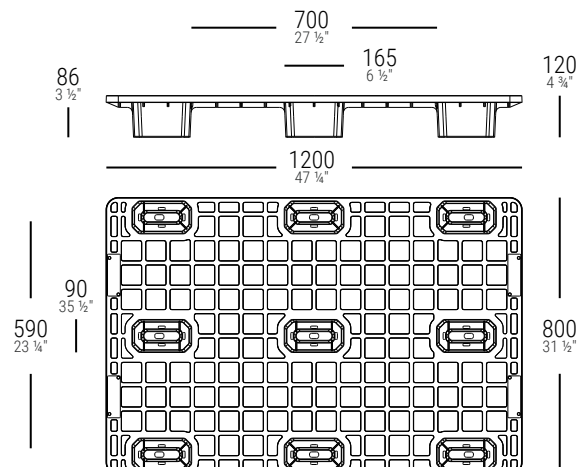

100% MADE IN ITALY

DIMENSIONE	PESO	PORTATA DINAMICA	PORTATA STATICA	MATERIALE	COLORE	CODICE PRODOTTO
mm 800 x 1200 x 120	Kg 6	Kg 900	Kg 1400	PP - COPO	Bianco	K07CP1SFF

TOLLERANZA
DIMENSIONALE:
± 10 mm

TOLLERANZA
SUL PESO:
± 5%

TEMPERATURA DI
UTILIZZO CONSIGLIATA:
-20°C +60°C

K07 80x120 PASSO STRETTO

Il pallet in plastica leggero per il settore alimentare e farmaceutico di KUBOOX. Prodotto disponibile in ben cinque misure stampate in rilievo su ogni modello. Prodotto con polipropilene di prima qualità che lo rende igienico, facilmente lavabile e resistente ad alte e a basse temperature. Non teme agenti chimici ed intemperie. Ideale per l'utilizzo interno e su scaffale tramite le apposite traverse con fissaggio snap-fit. Non avendo bisogno di alcun trattamento fitosanitario si presta anche per i trasporti in tutto il mondo. Il piano ha una particolare finitura superficiale che aumenta l'attrito. Mentre i piedi, sapientemente progettati, permettono un'ottima impilabilità della pedana riducendo notevolmente l'ingombro e allo stesso tempo con la loro forma a doppio cono, una maggiore resistenza agli urti e movimentazioni.

ACCESSORI

TRAVERSA: Permettere la movimentazione sulle rulliere ed è applicabile su tutte le dimensioni dei bancali in plastica K07, sia passo largo che stretto.

RFID

COLORE: Oltre al colore standard, possono essere stampati in qualsiasi colore con un minimo d'ordine di 500 pz.